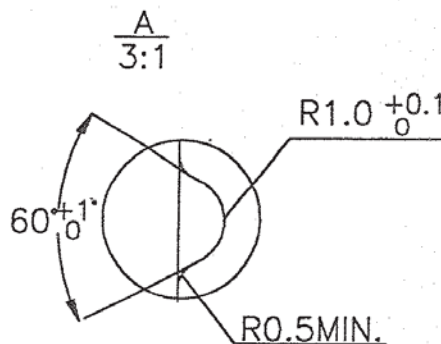

NOTE: ALL MATERIALS ARE RoHS COMPLIANT

EUROPEAN MAINS PLUG

SIDE B : PHP-205
2.5A 250V ~

- 1.PIN
- 2.PVC Moulded plug : PHP - 205
- 3.Flexible cord

TOLERANCE:

- > 20 : ± 2.0
- ≤ 20 : ± 1.0
- ≤ 10 : ± 0.5
- ≤ 1.0 : ± 0.3

K3762EU

CORD SECTION

PHINO Cabo H03VVH2-F 2X0.75mm² <VDE> KEMA-KEUR IEMMEQU +s+s+s <VDE>
 CEBC (S) (N) (D) (FI) SABS SANS 60227-5 60227 IEC 52 300/300V CE C₇ -LF-

IEC-C7 CONNECTOR

TOLERANCE:

- > 20 : ± 2.0
- ≤ 20 : ± 1.0
- ≤ 10 : ± 0.5
- ≤ 1.0 : ± 0.3